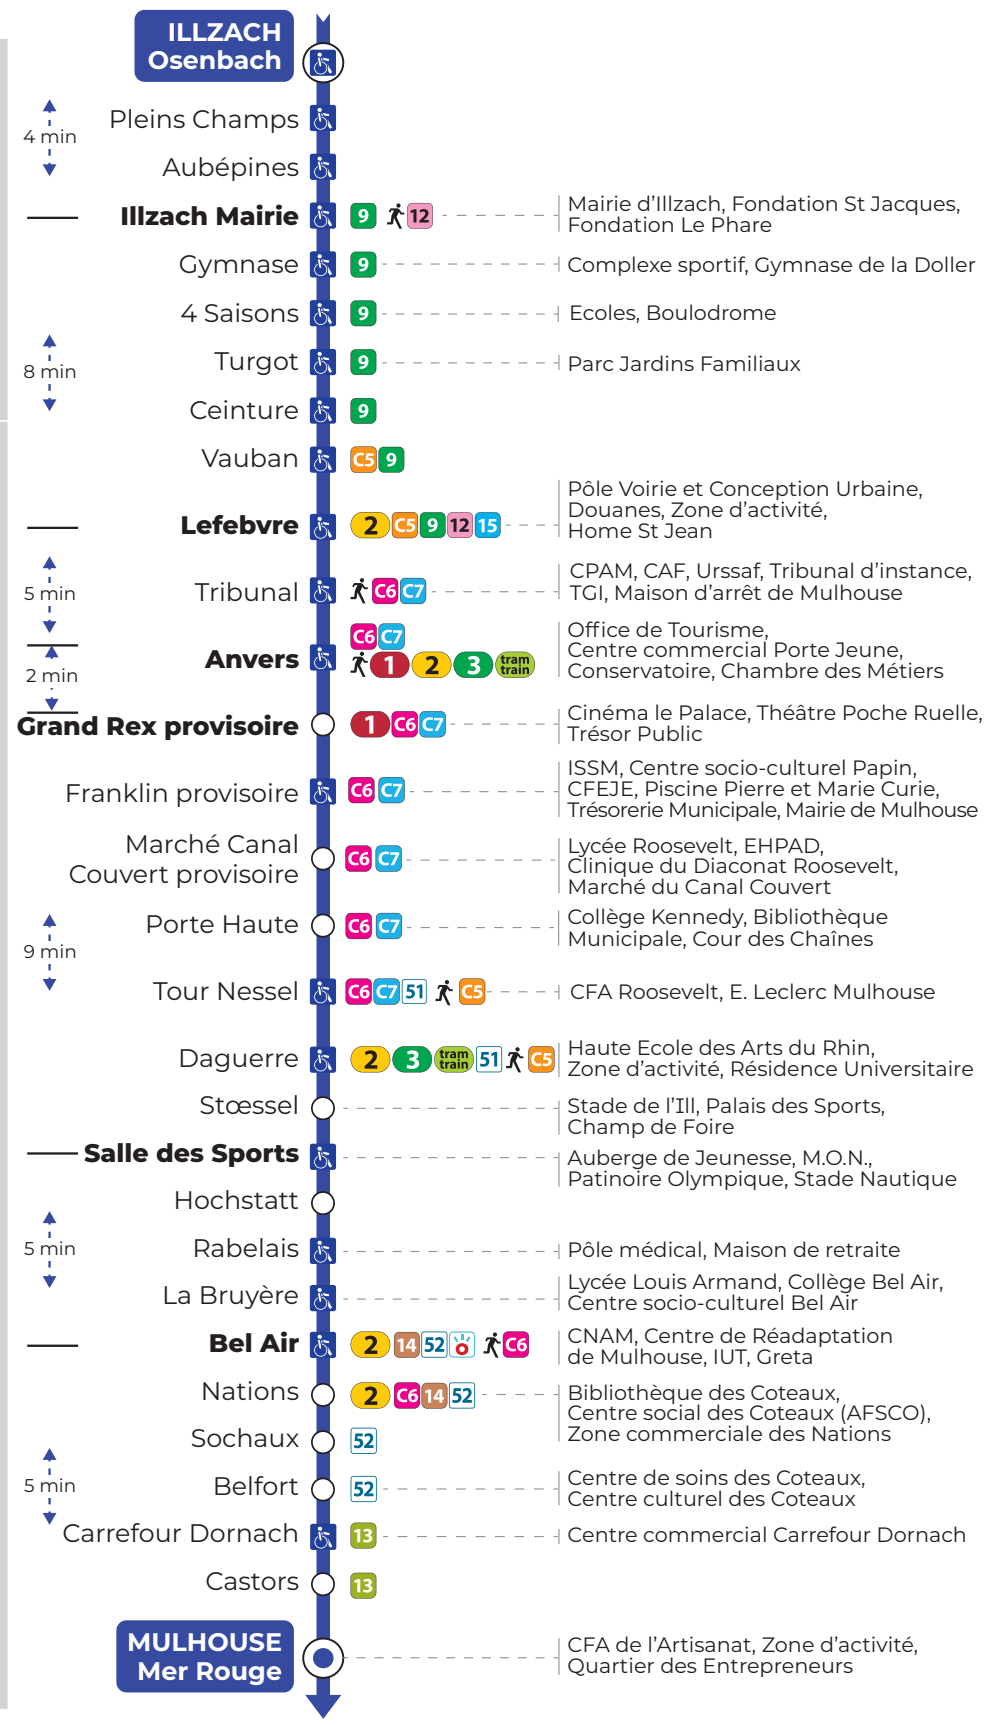

Suivez Soléa Agglo Mulhouse sur les réseaux sociaux

Les horaires sont donnés à titre indicatif. Ils dépendent des aléas de circulation (travaux, embouteillages...). Pour connaître vos horaires en temps réel, flashez le QR code à votre arrêt ou consultez le site www.solea.info ou l'application Soléa. Merci de votre compréhension.

La ligne 16 est impactée par des travaux durant l'année scolaire. Plus d'informations sur le volet ci-contre.

ILLZACH

MULHOUSE

Du lundi au vendredi en période scolaire Montag bis Freitag in der Schulzeit Monday to Friday in school period