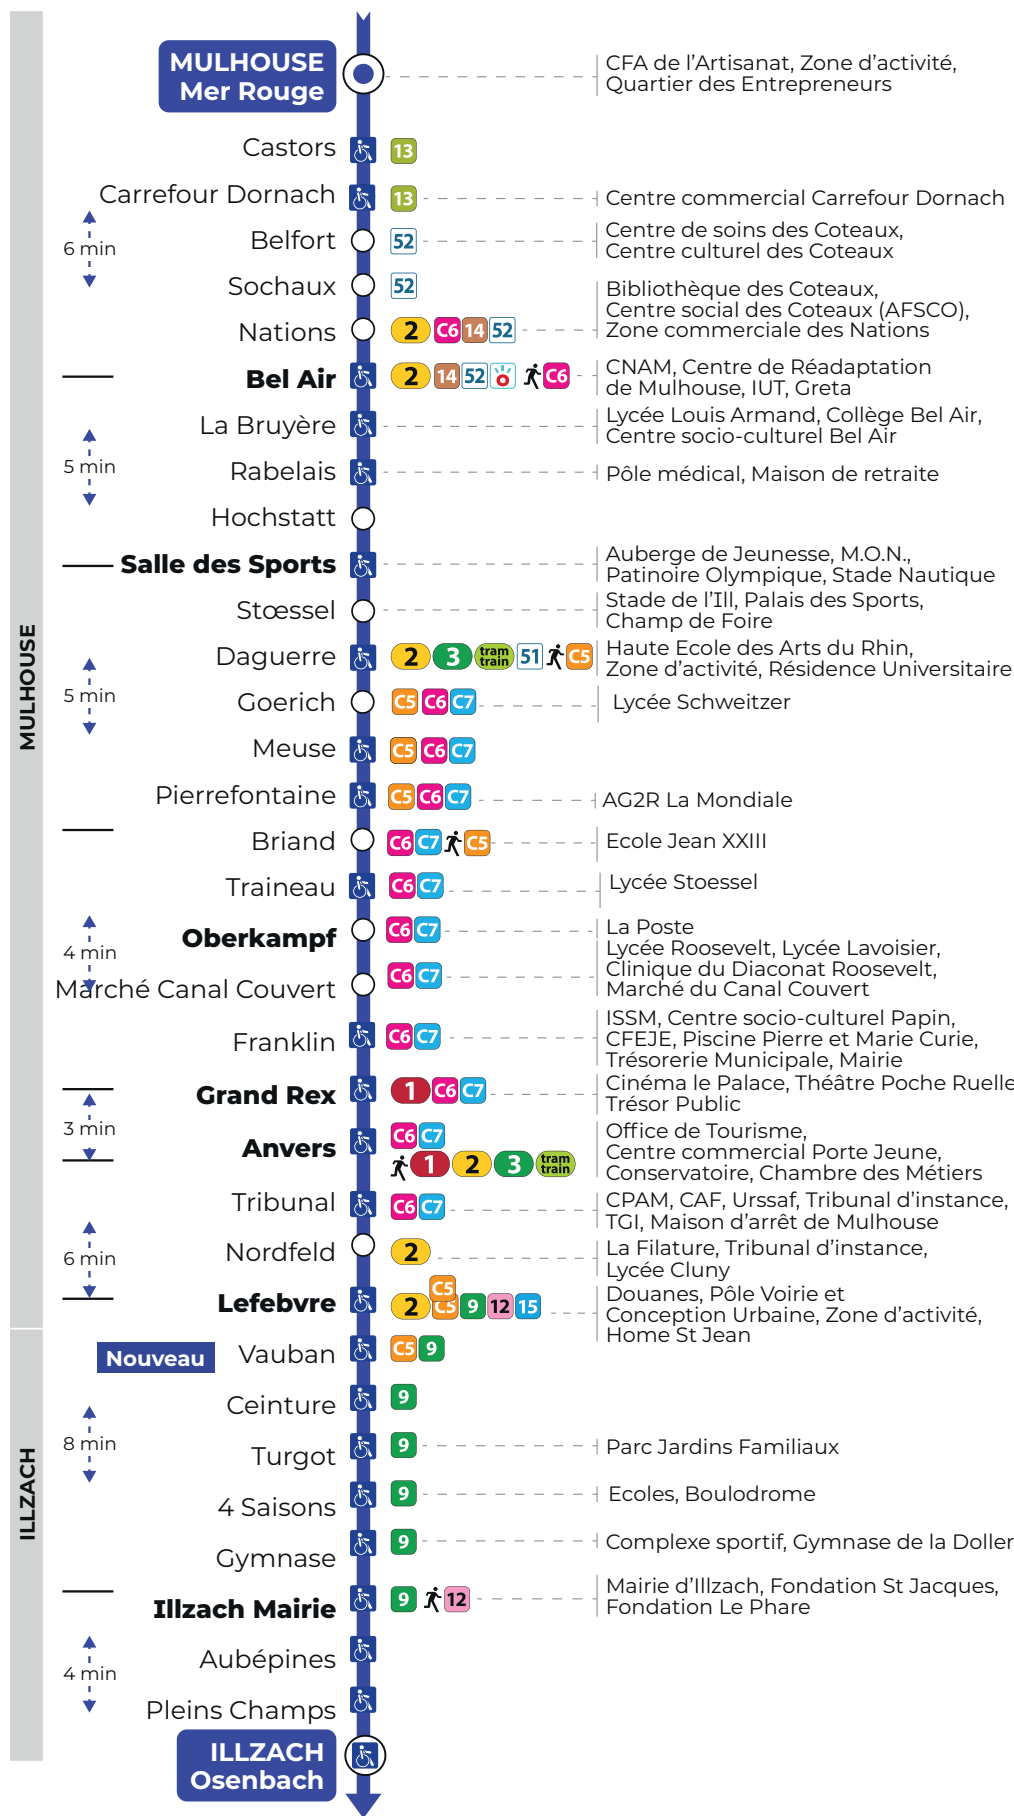

Les horaires sont donnés à titre indicatif. Ils dépendent des aléas de circulation (travaux, embouteillages...). Pour connaître vos horaires en temps réel, flashez le QR code à votre arrêt ou consultez le site www.solea.info ou l'application Soléa. Merci de votre compréhension.

La ligne **16** est impactée par des travaux durant l'année scolaire. Plus d'informations sur le volet au verso.

Du lundi au vendredi en période scolaire Montag bis Freitag in der Schulzeit / Monday to Friday in school period